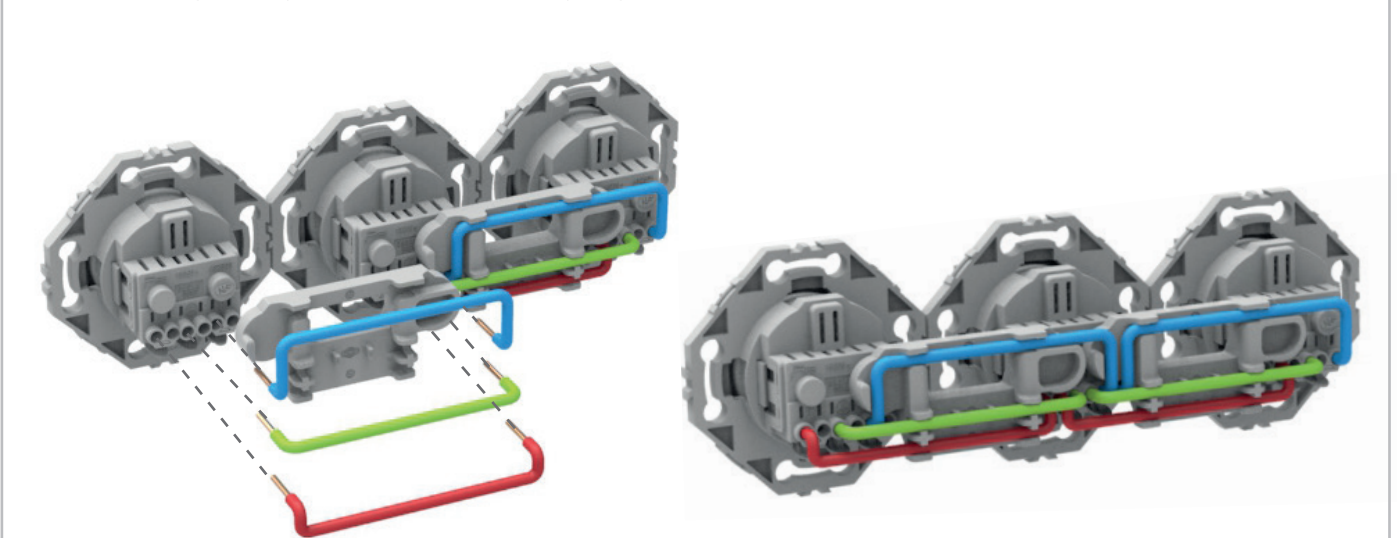

Référence	433050
Désignation	Connecteur pour prise double / triple (câbles 2,5mm ² fournis) Prêt à câbler

Illustration d'un montage de deux prises avec un connecteur de pontage:

Illustration d'un montage de trois prises avec deux connecteurs de pontage:

Boîte d'encastrement BBC étanche à l'air disponible en simple, double et triple poste. La boîte simple se décline en 2 profondeurs (40 et 50mm) pour répondre à tous les besoins de montage d'interrupteur et prise. Boîtes à griffes métalliques, pour cloisons creuses: plaque de plâtre, brique creuse... avec une large collerette d'appui. Accepte les gaines ICTA Ø16 / Ø20 / Ø25mm. Perçage scie cloche de Ø67-68mm.