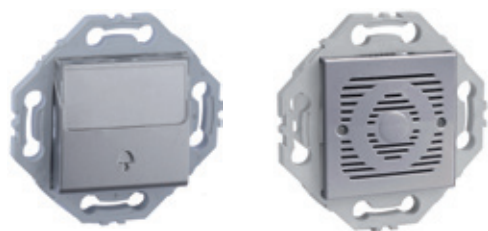

Commande spécifique

433131 / 433133

Gris alu

Référence	433133	433131
Descriptif	Poussoir pour sonnette	Carillon
Norme ou spécificité		nécessite une boîte d'encastrement de 50mm de profondeur