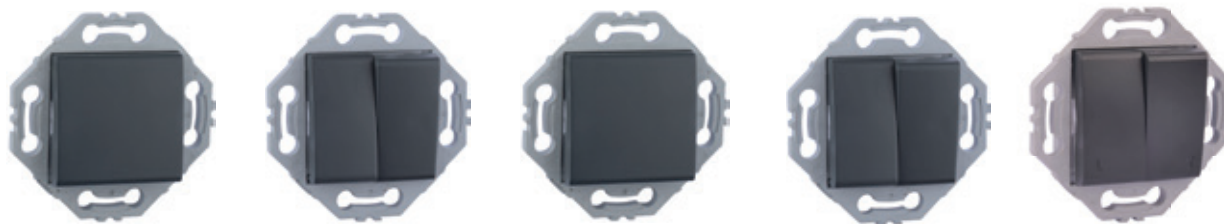

Commande d'éclairage

433200 / 433201 / 433202 / 433216 / 433210

Anthracite

Référence	433200	433201	433202	433216	433210
Descriptif	Va et vient ou interrupteur	Double va et vient ou Interrupteur	Poussoir	Va et vient + poussoir	Commande de volet roulant
Norme