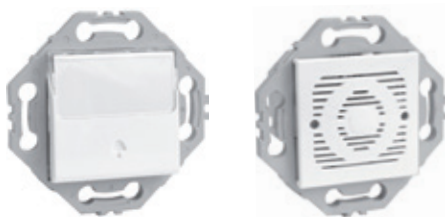

Lot de 5

433034 / 433035

Blanc

Référence	433035
Descriptif	Lot de 5 va et vient + 5 plaques simple poste
Norme	

Commande spécifique

433031 / 433033

Blanc

Référence	433033	433031
Descriptif	Poussoir pour sonnette	Carillon
Norme ou spécificité		nécessite une boîte d'encastrement de 50mm de profondeur