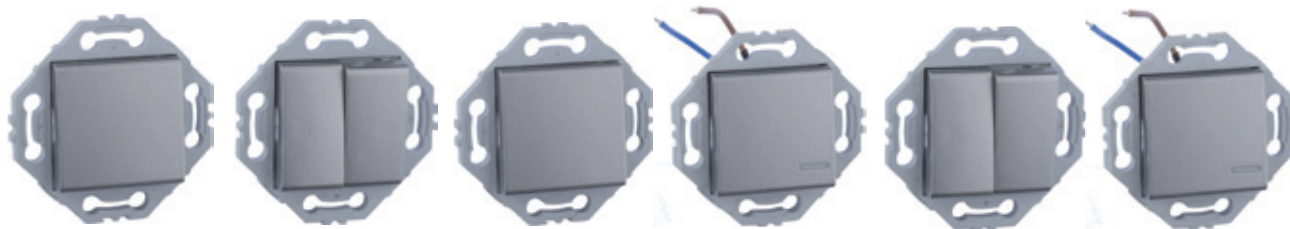

Série NOANE - gris alu

Commande d'éclairage

433100 / 433101 / 433102 / 433103 / 433116 / 433117 / 433140 / 433112 / 433110

Gris alu

Référence	433100	433101	433102	433103	433116	433117
Descriptif	Va et vient ou interrupteur	Double va et vient ou Interrupteur	Poussoir	Va et vient ou Interrupteur lumineux LED à fonction témoin ou voyant	Va et vient + poussoir droit	Poussoir à voyant
Norme						