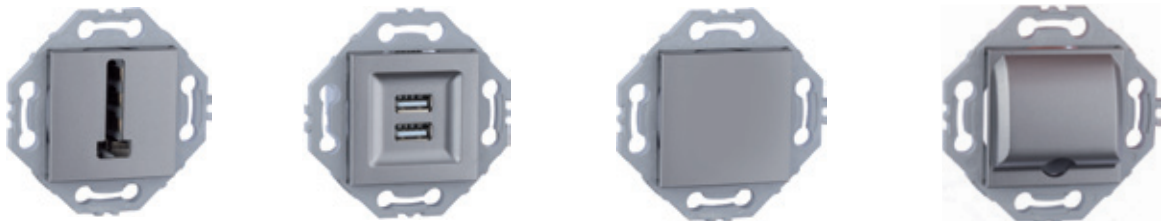

Gris alu

Référence	433109	433142	433113	433114
Descriptif	Prise TEL 8 plots	Double chargeur USB 230V~ Vout:5V DC/1A	Obturateur	Sortie de câble
Spécificité		nécessite une boîte d'encastrement de 50mm de profondeur