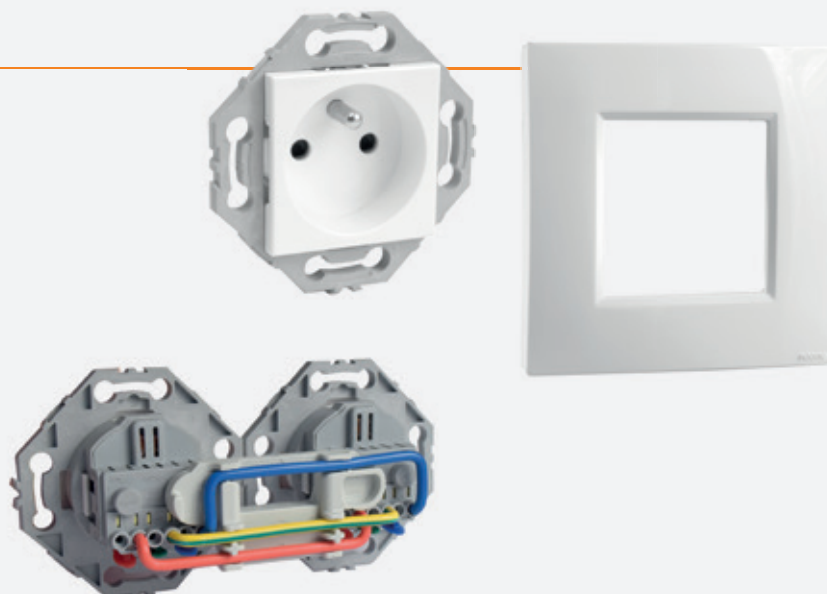

Une gamme de boîtes d'encastrement complète notre offre, en simple, double, et triple poste.

Série NOANE

Noane est une série à composer. Du simple au triple poste, plus d'une vingtaine de fonction, et ce décliné en 2 finitions (blanc, gris alu). Une 3ème nuance est proposée (gris anthracite) sur une sélection de fonctions. Connexion automatique et fixation à vis sur boîtes d'encastrement.

Série étanche ONALP

Gamme étanche pour installation en saillie pour intérieur et extérieur. Indice d'étanchéité IP55 pour résister aux aléas des conditions climatiques. Entrées de câble en diamètre max 20mm. Membranes flexibles souples pour passer les conduits. 13 commandes d'éclairage et prises en gris, à connexion automatique. La prise 2P+T et le va et vient sont également disponibles en blanc.

Série étanche SOLEYA

Gamme étanche d'usage général. Installation en saillie pour intérieur et extérieur. Indice d'étanchéité IP54 et IP44 résiste aux aléas des conditions climatiques. Entrées de câble en diamètre max 20mm. Membranes flexibles. 7 commandes d'éclairage et prises disponibles.