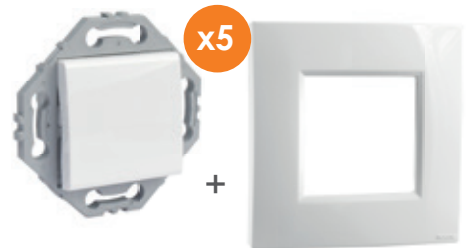

Lot de 5

433034 / 433035

Blanc

Référence	433035
Descriptif	Lot de 5 va et vient + 5 plaques simple poste
Norme	

Commande spécifique

433031 / 433033

Blanc

Référence	433033	433031
Descriptif	Poussoir pour sonnette	Carillon
Norme ou spécificité		nécessite une boîte d'encastrement de 50mm de profondeur