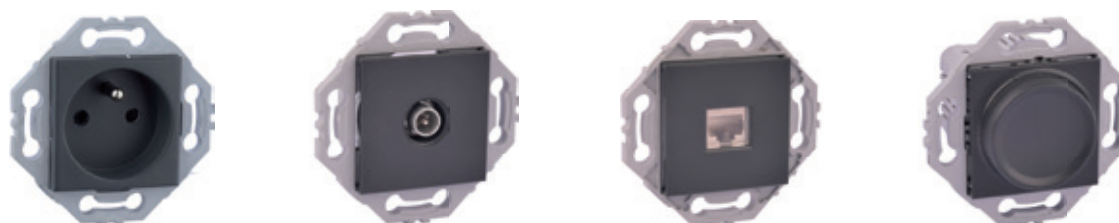

Prise et variateur

433205 / 433206 / 433211 / 433212

Anthracite

Référence	433205	433206	433211	433212
Descriptif	Prise 2P+T 250V~	Prise TV	Prise RJ45 CAT6 blindé Grade 3	Variateur universel LED 200W/ halogène 400W Max.
Norme ou Spécificité				nécessite une boîte d'encastrement de 50mm de profondeur