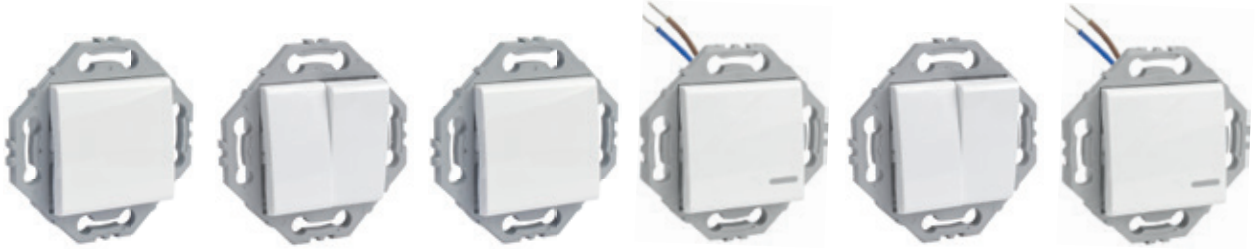

Une gamme de boîtes d'encastrement complète notre offre, en simple, double, et triple poste.

Série NOANE

Noane est une série à composer. Du simple au triple poste, plus d'une vingtaine de fonction, et ce décliné en 2 finitions (blanc, gris alu). Une 3ème nuance est proposée (gris anthracite) sur une sélection de fonctions. Connexion automatique et fixation à vis sur boîtes d'encastrement.

Série étanche ONALP

Gamme étanche pour installation en saillie pour intérieur et extérieur. Indice d'étanchéité IP55 pour résister aux aléas des conditions climatiques. Entrées de câble en diamètre max 20mm. Membranes flexibles souples pour passer les conduits. 13 commandes d'éclairage et prises en gris, à connexion automatique. La prise 2P+T et le va et vient sont également disponibles en blanc.

Série étanche SOLEYA

Gamme étanche d'usage général. Installation en saillie pour intérieur et extérieur. Indice d'étanchéité IP54 et IP44 résiste aux aléas des conditions climatiques. Entrées de câble en diamètre max 20mm. Membranes flexibles. 7 commandes d'éclairage et prises disponibles.

Série NOANE - blanc

Commande d'éclairage

433000 / 433001 / 433002 / 433003 / 433016 / 433017 / 433040 / 433012 / 433010

Blanc

Référence	433000	433001	433002	433003	433016	433017
Descriptif	Va et vient ou interrupteur	Double va et vient ou Interrupteur	Poussoir	Va et vient ou Interrupteur lumineux LED à fonction témoin ou voyant	Va et vient + poussoir droit	Poussoir à voyant
Norme						