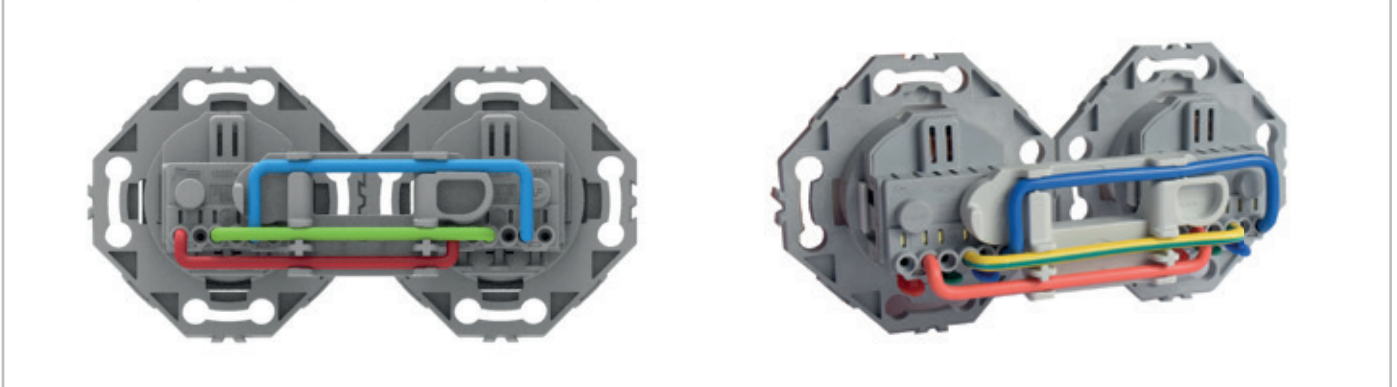

Accessoires pour appareillage NOANE

Référence	432599
Désignation	Cache peinture pour appareillage Noane

Accessoires pour prise 2P+T

Pour connecter 2 prises entre elles et obtenir un bloc double câblé. Possibilité de connecter 3 prises avec 2 connecteurs pour obtenir un bloc 3 prises câblé.

Référence	433050
Désignation	Connecteur pour prise double / triple (câbles 2,5mm ² fournis) Prêt à câbler

Illustration d'un montage de deux prises avec un connecteur de pontage:

Illustration d'un montage de trois prises avec deux connecteurs de pontage:

Boîte d'encastrement BBC étanche à l'air disponible en simple, double et triple poste. La boîte simple se décline en 2 profondeurs (40 et 50mm) pour répondre à tous les besoins de montage d'interrupteur et prise. Boîtes à griffes métalliques, pour cloisons creuses: plaque de plâtre, brique creuse... avec une large collerette d'appui. Accepte les gaines ICTA Ø16 / Ø20 / Ø25mm. Perçage scie cloche de Ø67-68mm.