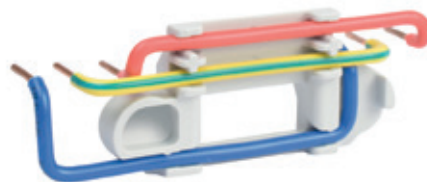

Référence	433050
Désignation	Connecteur pour prise double / triple (câbles 2,5mm ² fournis) Prêt à câbler

Illustration d'un montage de deux prises avec un connecteur de pontage:

Illustration d'un montage de trois prises avec deux connecteurs de pontage:

Boîte d'encastrement BBC étanche à l'air disponible en simple, double et triple poste. La boîte simple se décline en 2 profondeurs (40 et 50mm) pour répondre à tous les besoins de montage d'interrupteur et prise. Boîtes à griffes métalliques, pour cloisons creuses: plaque de plâtre, brique creuse... avec une large collerette d'appui. Accepte les gaines ICTA Ø16 / Ø20 / Ø25mm. Perçage scie cloche de Ø67-68mm.